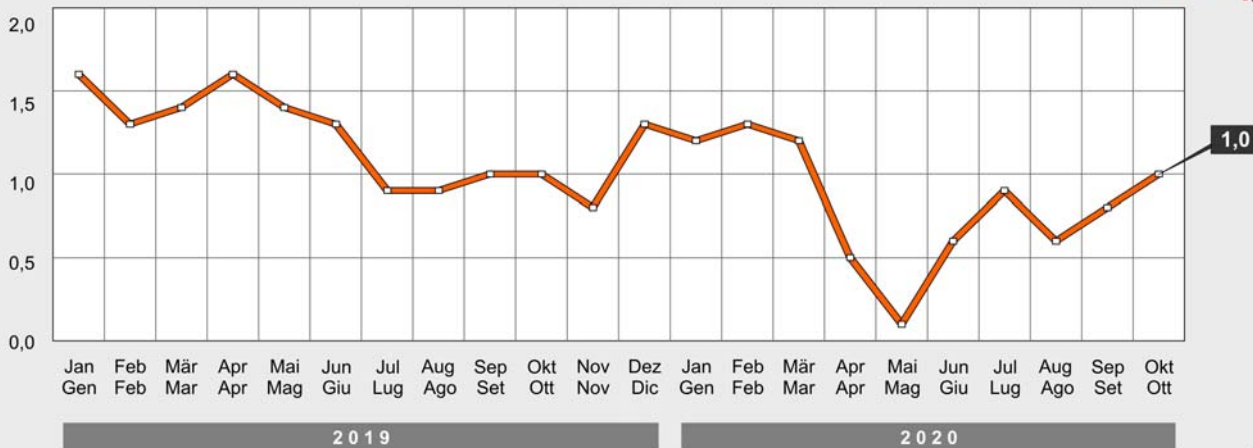

Inflationsrate in der Gemeinde Bozen nach Monat - 2019-2020
Tasso d'inflazione nel comune di Bolzano per mese - 2019-2020

© astat 2020 - lr **astat**