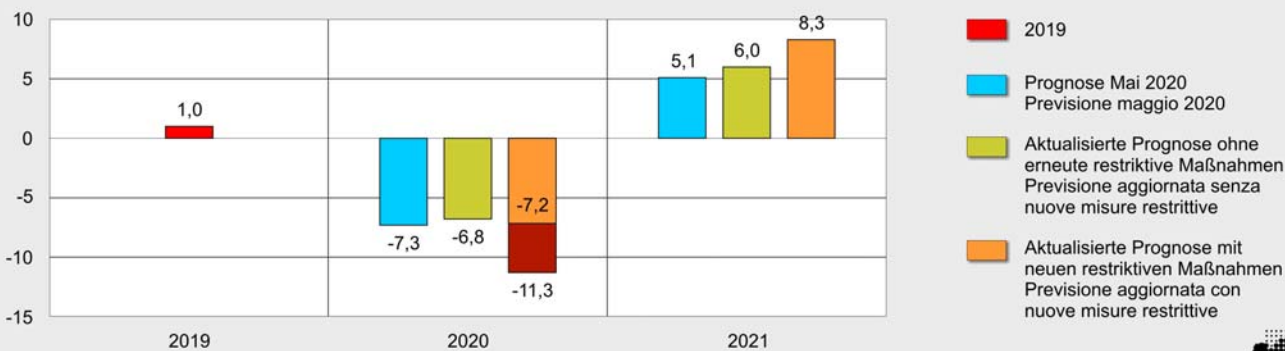

(a) Absolute Veränderung gegenüber dem Vormonat / Variazione assoluta rispetto al mese precedente

Inflationsrate in der Gemeinde Bozen nach Monat - 2019-2020
Tasso d'inflazione nel comune di Bolzano per mese - 2019-2020

© astat 2020 - lr **astat**

Ankünfte und Übernachtungen nach Monat - September 2019-September 2020
Arrivi e presenze per mese - Settembre 2019-settembre 2020

(a) Vorläufige Daten / Dati provvisori

© astat 2020 - lr **astat**

Reale jährliche Wachstumsrate des Südtiroler Bruttoinlandsprodukt - 2019-2021
 Prozentuelle Veränderung gegenüber dem Vorjahr - Schätzungen und Prognosen

Tasso di crescita reale annuale del Prodotto Interno Lordo altoatesino - 2019-2021
 Variazione percentuale rispetto all'anno precedente - Stime e previsioni