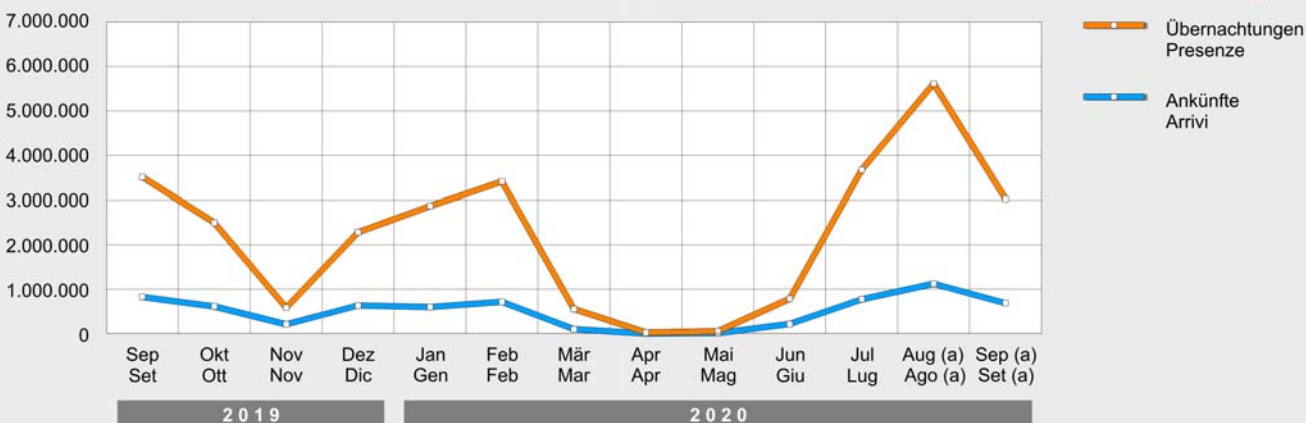

Ankünfte und Übernachtungen nach Monat - September 2019-September 2020
Arrivi e presenze per mese - Settembre 2019-settembre 2020

(a) Vorläufige Daten / Dati provvisori

© astat 2020 - lr **astat**