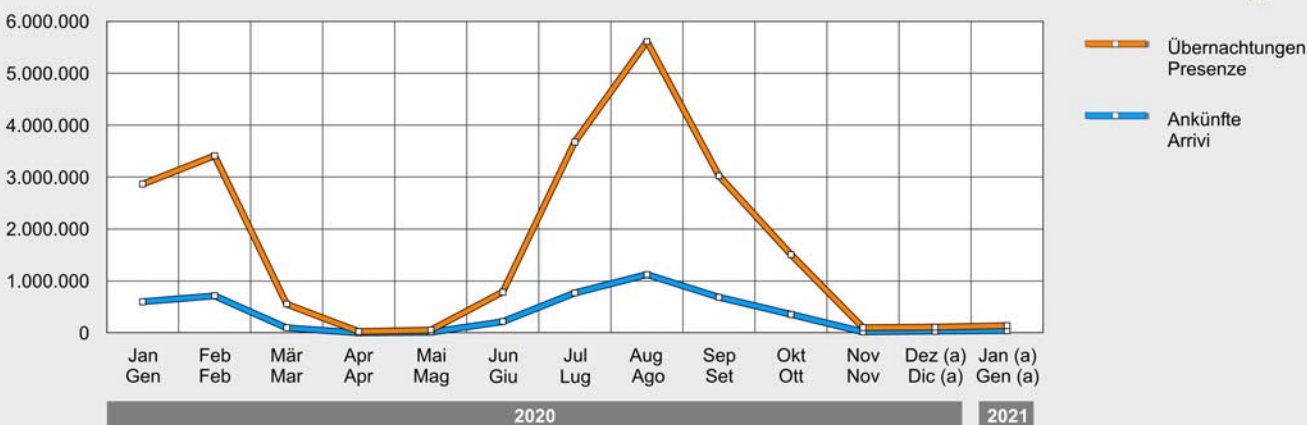

Ankünfte und Übernachtungen nach Monat - Januar 2020-Januar 2021
Arrivi e presenze per mese - Gennaio 2020-gennaio 2021

(a) Vorläufige Daten / Dati provvisori