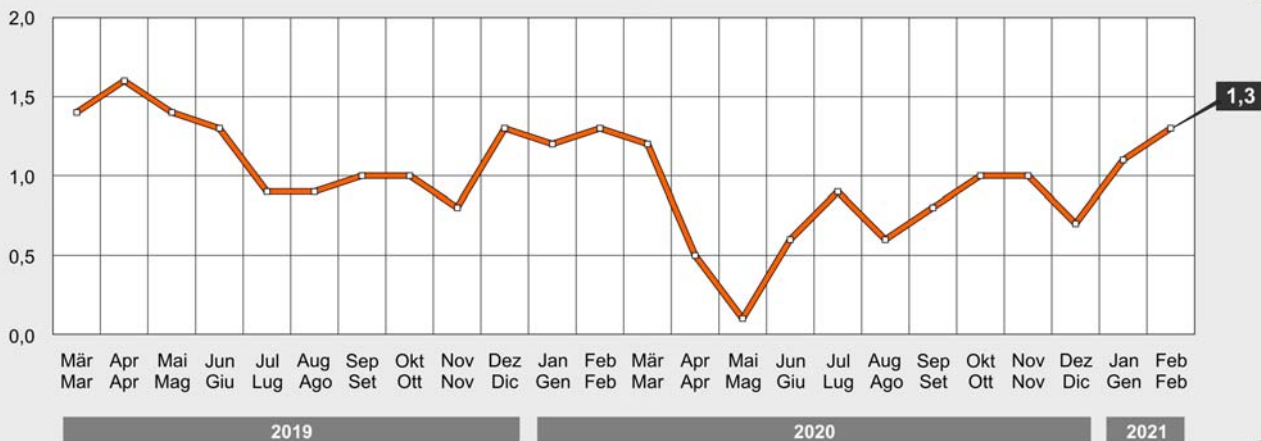

Inflationsrate in der Gemeinde Bozen nach Monat - 2019-2021
Tasso d'inflazione nel comune di Bolzano per mese - 2019-2021