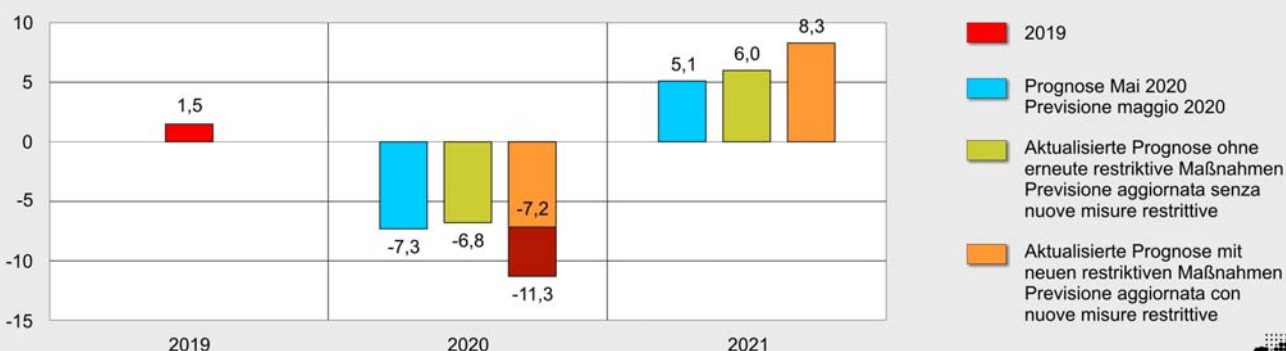

Reale jährliche Wachstumsrate des Südtiroler Bruttoinlandsprodukt - 2019-2021
Prozentuelle Veränderung gegenüber dem Vorjahr - Schätzungen und Prognosen

Tasso di crescita reale annuale del Prodotto Interno Lordo altoatesino - 2019-2021
Variazione percentuale rispetto all'anno precedente - Stime e previsioni

Covid-19-Seite des ASTAT: <https://astat.provinz.bz.it/de/covid-19.asp>
Pagina Covid-19 dell'ASTAT: <https://astat.provincia.bz.it/it/covid-19.asp>

Twitter: @astat_de / @astat_it
Instagram: astat_bz

Nachdruck, Verwendung von Tabellen und Grafiken, fotomechanische Wiedergabe - auch auszugsweise - nur unter Angabe der Quelle (Herausgeber und Titel) gestattet.
Riproduzione parziale o totale del contenuto, diffusione e utilizzazione dei dati, delle informazioni, delle tavole e dei grafici autorizzata soltanto con la citazione della fonte (titolo ed edizione).