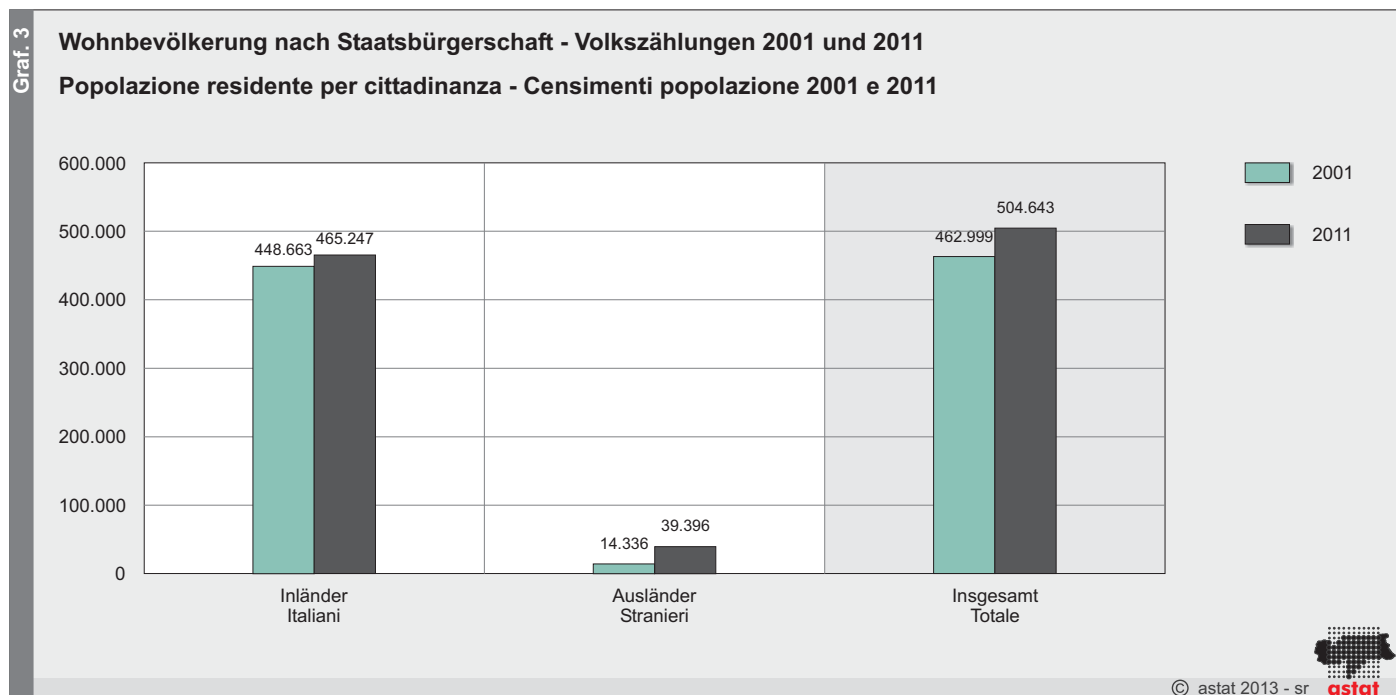

Insgesamt stieg die Bevölkerung in Südtirol zwischen 2001 und 2011 um 9,0%. Der Großteil dieser Zunahme ist auf die ausländischen Bürger zurückzuführen.

Comlessivamente la popolazione in Alto Adige è cresciuta tra il 2001 e il 2011 del 9,0%. La maggior parte di questo aumento è dovuta ai cittadini stranieri.

Hinweise für die Redaktion: Für weitere Informationen wenden Sie sich bitte an: Irene Ausserbrunner, Tel. 0471 41 84 24.

Nachdruck, Verwendung von Tabellen und Grafiken, fotomechanische Wiedergabe - auch auszugsweise - nur unter Angabe der Quelle (Herausgeber und Titel) gestattet.

Indicazioni per la redazione: Per ulteriori informazioni si prega di rivolgersi a: Irene Ausserbrunner, Tel. 0471 41 84 24.

Riproduzione parziale o totale del contenuto, diffusione e utilizzazione dei dati, delle informazioni, delle tavole e dei grafici autorizzata soltanto con la citazione della fonte (titolo ed edizione).