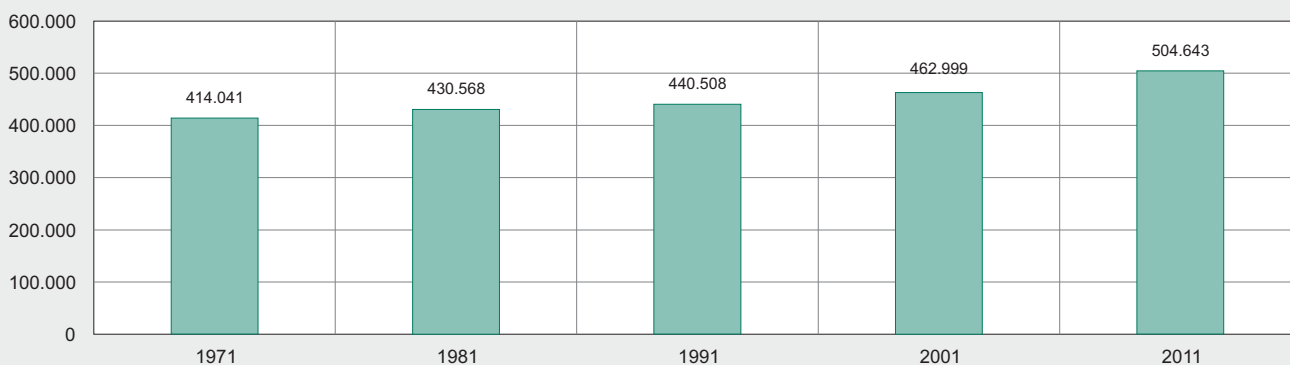

astatinfo

Nr. **01**
01/2013

15. Volks- und Wohnungszählung 2011

Amtliche Einwohnerzahl

504.643 gezählte Einwohner am 9. Oktober 2011

Das Istat - Nationalinstitut für Statistik - veröffentlichte im **Gesetzesanzeiger der Republik** (Nr. 294 vom 18. Dezember 2012, ordentliches Beiblatt Nr. 209) die Tabelle mit der am 9. Oktober 2011 gezählten Wohnbevölkerung der einzelnen Gemeinden. Es handelt sich hierbei um **die amtliche Einwohnerzahl**, die bis zur nächsten Volkszählung gültig ist.

15° Censimento della popolazione e delle abitazioni 2011

Popolazione legale

504.643 persone residenti censite al 9 ottobre 2011

È stata **publicata** a cura dell'Istat - Istituto nazionale di statistica - **sulla Gazzetta Ufficiale della Repubblica** (n. 294 del 18 dicembre 2012, supplemento ordinario n. 209) la tabella con la popolazione residente nei singoli comuni censita al 9 ottobre 2011, **dichiarata popolazione legale** fino al prossimo Censimento.

Graf. 1

Wohnbevölkerung in Südtirol - Volkszählungen 1971, 1981, 1991, 2001 und 2011

Popolazione residente in provincia di Bolzano - Censimenti popolazione 1971, 1981, 1991, 2001 e 2011

© astat 2013 - sr

Am 9. Oktober 2011 hatten **504.643** Personen ihren ständigen Wohnort in Südtirol.

Die Volkszählung 2011 war die erste Zählung, welche zur Gänze web-basiert abgewickelt worden war. Ein System von mehreren Software-Komponenten garantierte maximale Sicherheit sowohl in der Übertragung als auch in der Aufbewahrung der Daten.